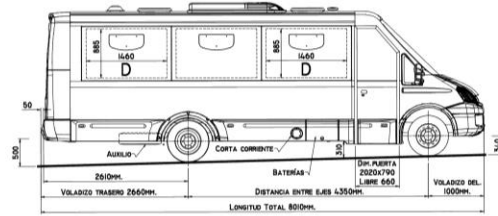

LATERAL DERECHO