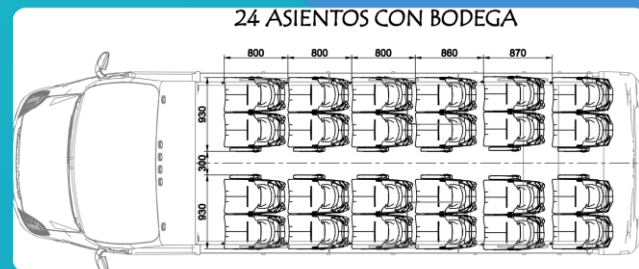

- 24 asientos reclinables, cinturón de seguridad con dos puntos de sujeción.
- Audio y pantalla 6,2" multifunción sistema touch senso de estacionamiento, cámara de retroceso, TV satelital, GPS integrado, auxiliar para cámara interior.
- Porta paquetes, luz de lectura, parlantes y puertos USB por pasajero.
- Calefacción y Aire acondicionado dual (conductor + pasajeros).
- Espejos eléctricos con comando a distancia.
- Puerta de acceso con comando a distancia.
- Iluminación led interior con luz de sueño.
- Cortinas.
- Bodega trasera con capacidad de 2,4 mts³.
- Cartel electrónico.
- Tacógrafo.