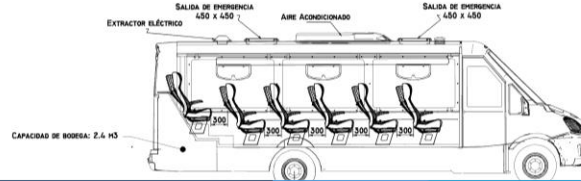

MIDIBUS IVECO EUROBUS
DISPOSICIÓN GENERAL

DISPOSICIÓN GENERAL
MIDIBUS IVECO EUROBUS

www.overbus.com.ar

OVERBUS
Concesionario Oficial IVECO BUS

EUROBUS

CONFIGURACIONES A SU MEDIDA