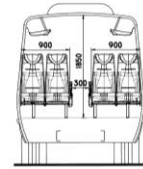

CORTE TRANSVERSAL

MIDIBUS IVECO EUROBUS
DISPOSICIÓN GENERAL

DISPOSICIÓN GENERAL
MIDIBUS IVECO EUROBUS

www.overbus.com.ar

OVERBUS
Concesionario Oficial IVECO BUS

EUROBUS

CONFIGURACIONES A SU MEDIDA