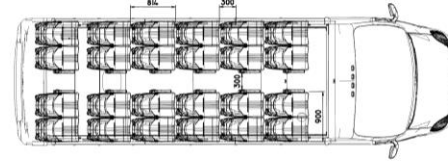

MIDIBUS IVECO EUROBUS
DISPOSICIÓN GENERAL

DISPOSICIÓN GENERAL
MIDIBUS IVECO EUROBUS

www.overbus.com.ar

OVERBUS
Concesionario Oficial IVECO BUS

EUROBUS

CONFIGURACIONES A SU MEDIDA