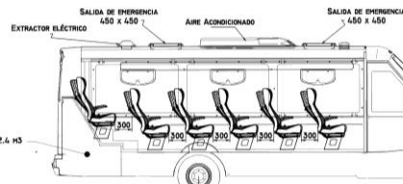

EUROBUS

CONFIGURACIONES A SU MEDIDA

www.overbus.com.ar

OVERBUS
Concesionario Oficial IVECO BUS

EUROBUS IVECO Versión 24+1 Asientos urbanos

VISTA FRONTAL

ANCHO TOTAL 2306mm.

LATERAL DERECHO

2610mm. VOLARDO TRASERO 2660mm. LONGITUD TOTAL 8010mm.
BATERÍAS. DISTANCIA ENTRE EJES 4350mm.
VOLARDO DEL. 1900mm.
DIP. PUERTA 2000x1700 LIBRE 660.

VISTA POSTERIOR

ALTEZA PUNTA 2700mm.

CORTE TRANSVERSAL

CAPACIDAD DE BODEGA: 2,4 m3