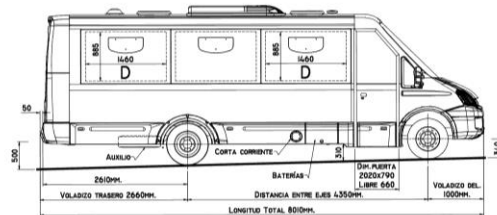

EUROBUS

CONFIGURACIONES A SU MEDIDA

www.overbus.com.ar

OVERBUS
Concesionario Oficial IVECO BUS

EUROBUS IVECO Versión 24+1 Asientos urbanos

VISTA FRONTAL

ANCHO TOTAL 2306mm.

LATERAL DERECHO

2610mm. VOLARDO TRASERO 2660mm. LONGITUD TOTAL 8010mm.
BATERÍAS. DISTANCIA ENTRE EJES 4350mm.
VOLARDO DEL. 1900mm.
DIP. PUERTA 2000x1700 LIBRE 660.

VISTA POSTERIOR

ALTEZA PUNTA 2700mm.

CORTE TRANSVERSAL

CAPACIDAD DE BODEGA: 2,4 m3