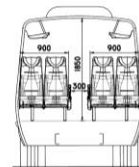

EUROBUS

CONFIGURACIONES A SU MEDIDA

www.overbus.com.ar

OVERBUS
Concesionario Oficial IVECO BUS

EUROBUS IVECO Versión 24+1 Asientos urbanos

VISTA FRONTAL

ANCHO TOTAL 2306mm.

LATERAL DERECHO

2610mm. VOLARDO TRASERO 2660mm. LONGITUD TOTAL 8010mm.
BATERÍAS. DISTANCIA ENTRE EJES 4350mm.
VOLARDO DEL. 1900mm.
DIP. PUERTA 2000x1700 LIBRE 660.

VISTA POSTERIOR

ALTEZA PUNTA 2700mm.

CORTE TRANSVERSAL

CAPACIDAD DE BODEGA: 2,4 m3