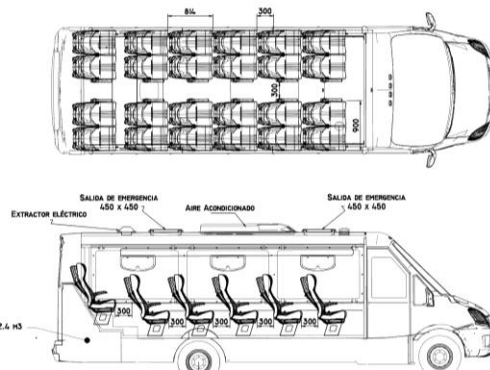

EUROBUS IVECO Versión 24+1 Asientos urbanos

- 24 asientos urbanos, cinturón de seguridad con dos puntos de sujeción.
- Stereo con parlantes delanteros.
- Espejos eléctricos con comando a distancia.
- Puerta de acceso eléctrica con comando a distancia.
- Calefacción
- Aire acondicionado dual (Conductor, pasajeros)
- Iluminación led interior.
- Opcional bodega trasera.
- Tacógrafo

EUROBUS

CONFIGURACIONES A SU MEDIDA

www.overbus.com.ar

OVERBUS
Concesionario Oficial IVECO BUS

EUROBUS IVECO Versión 24+1 Asientos urbanos

VISTA FRONTAL

ANCHO TOTAL 2306mm.

LATERAL DERECHO

2610mm. VOLARDO TRASERO 2660mm. LONGITUD TOTAL 8010mm.
BATERÍAS. DISTANCIA ENTRE EJES 4350mm.
VOLARDO DEL. 1900mm.
DIP. PUERTA 2000x1700 LIBRE 660.

VISTA POSTERIOR

ALTEZA PUNTA 2700mm.

CORTE TRANSVERSAL

CAPACIDAD DE BODEGA: 2,4 m3