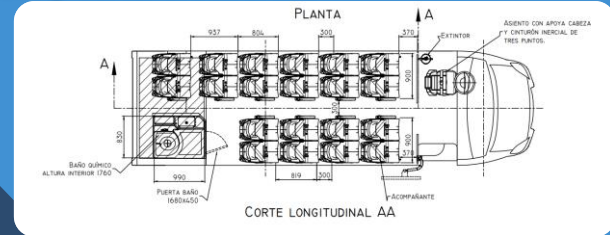

EUROBUS

CONFIGURACIONES A SU MEDIDA

www.overbus.com.ar

OVERBUS
Concesionario Oficial IVECO BUS

EUROBUS IVECO Versión 20+1 Con baño

- 20 Asientos, cinturón de seguridad con dos puntos de sujeción.
- Audio y pantalla 6,2" multifunción sistema touch senso de estacionamiento, cámara de retroceso, TV satelital, GPS integrado, auxiliar para cámara interior.
- Porta paquetes, luz de lectura, parlantes y puertos USB por pasajero, cortinas.
- Calefacción y Aire acondicionado dual (conductor + pasajeros).
- Espejos eléctricos con comando a distancia
- Puerta de acceso con comando a distancia.
- Iluminación led interior, luz de sueño.
- Baño, lavatorio, dispenser de jabón y toalla.
- Bodega trasera con capacidad de 2,4 mts3.
- Tacógrafo y cartel electrónico