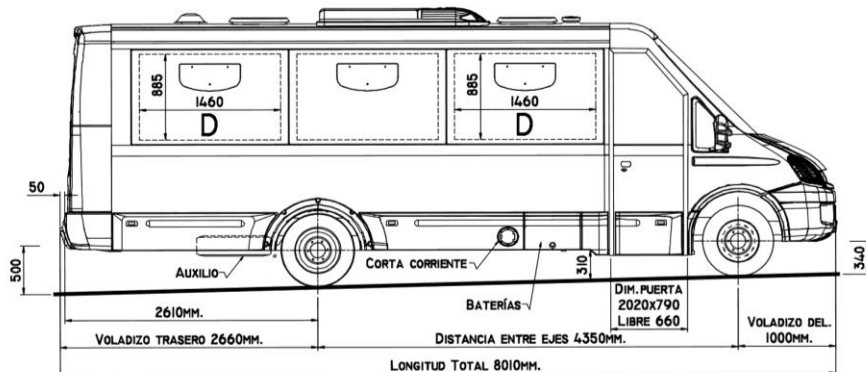

LATERAL DERECHO