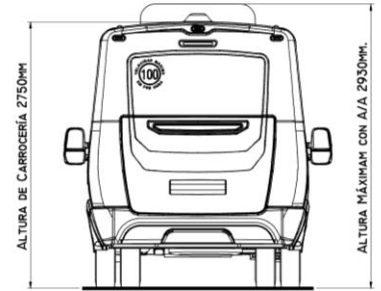

VISTA POSTERIOR

A

A

EUROBUS

CONFIGURACIONES A SU MEDIDA

www.overbus.com.ar

OVERBUS
Concesionario Oficial IVECO BUS