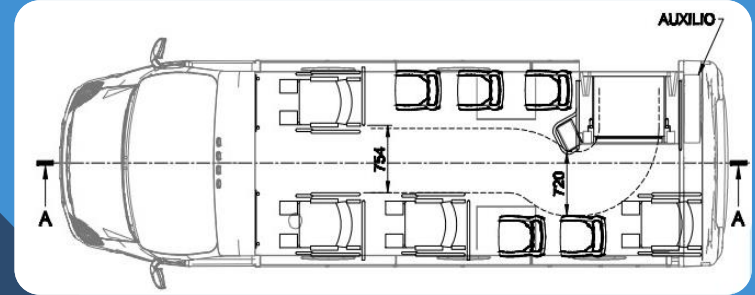

EUROBUS IVECO Unidad especial

- Espacio para 4 sillas de rueda.
- 5 asientos urbanos.
- Audio y pantalla 6,2" multifunción sistema touch senso de estacionamiento, cámara de retroceso, TV satelital, GPS integrado, auxiliar para cámara interior.
- Aire acondicionado dual (conductor + pasajeros).
- Espejos eléctricos con comando a distancia.
- Puerta delantera eléctrica, con comando a distancia.
- Puerta Trasera con rampa automatizada para discapacitados.
- Iluminación led interior, cartel electrónico.
- Tacógrafo.