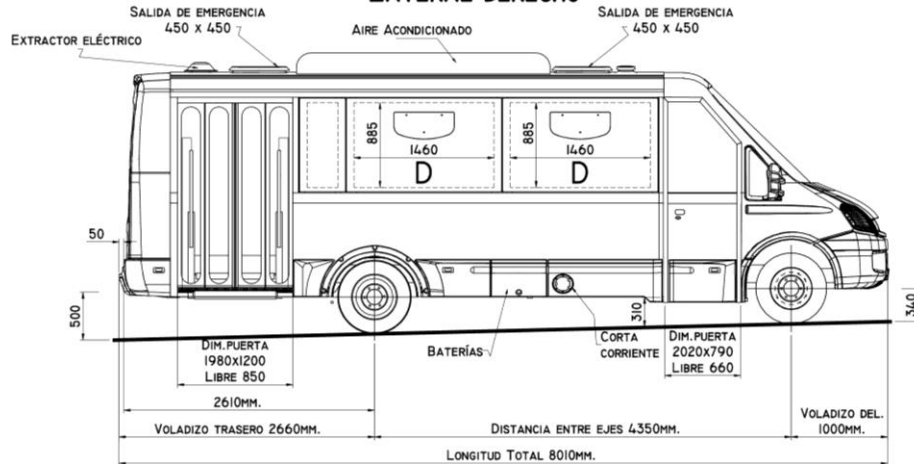

LATERAL DERECHO